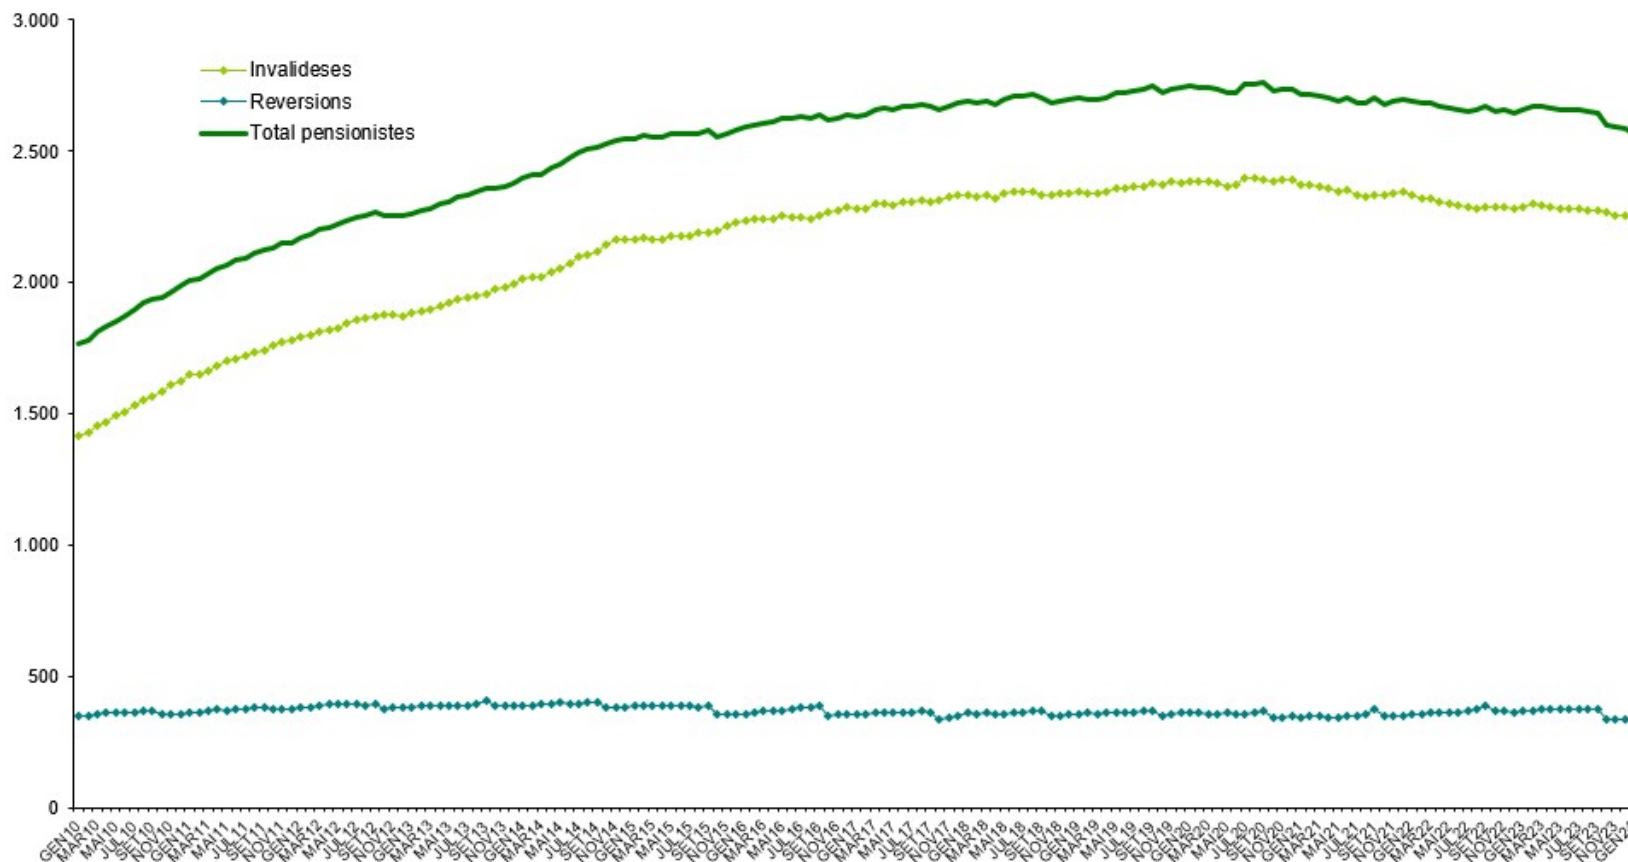

Branca general
Nombre de pensionistes per tipus

Nota: Fins a l'octubre 2009, les branques segueixen la distribució que marcava la legislació abans de l'entrada en vigor de la llei 17/2008. A partir del novembre 2009, i amb la nova llei, els pensionistes d'orfenesa passen a dependre de la branca general i els pensionistes de viduïtat AT, de la branca jubilació.